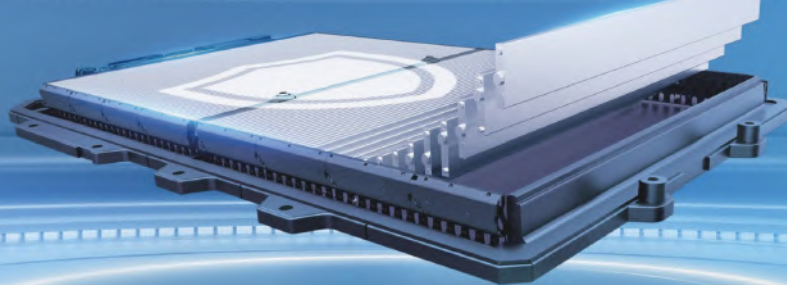

Technische gegevens

Elektromotor

	Design
Motorvariant(en)	Perm. magneet synchroonmotor
Vermogen (kW/pk)	150 kW / 204 pk
Koppel (Nm)	310

Transmissie

Type	Automaat, traploos
Aandrijving	Voorwielen

Onderstel

Bandenmaten en snelheidscodering*	205/50 R17 93W XL
Bandenmerk en type	Linglong Comfort Master
Velgtype	Lichtmetaal - 17x6,5J ET:45
Type ophanging voor	McPherson
Type ophanging achter	Multi-link
Remmen	Voor: geventileerde remschijven Achter: remschijven
Diameter draaicirkel stuurinrichting (m)	10,5

Tractiebatteij

Type tractiebatteij	
Netto capaciteit tractiebatteij (kWh)	60,4
Massa tractiebatteij (kg)	420
Nominale spanning (V)	403
Temperatuurmanagement	Warmtepomp

Laden

Type laadaansluiting	CCS2
Laden AC	11 kW - 3 fasen
Snelladen DC	88 kW
Laadtijd 0% - 100% AC (7 kW 1-faselader)	
Laadtijd 0% - 100% AC (11 kW 3-faselader)	6,2 uur
Laadtijd 30% - 80% DC (150 kW snellader)	29 min
Laadtijd 10% - 80% DC (150 kW snellader)	40 min
V2L vermogen (i.g.v. Design-uitvoering)	3,3 kW